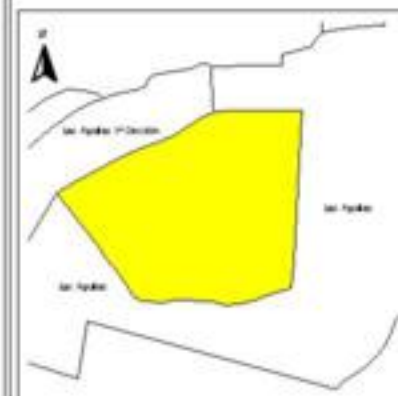

EVALUA DF
Consejo de Evaluación del
Desarrollo Social del
Distrito Federal

ÍNDICE DE DESARROLLO SOCIAL

Delegación: Álvaro Obregón
Colonia: Ampliación Alpes
Grado de desarrollo: Alto

Grado de Desarrollo Social

-  Muy bajo
-  Bajo
-  Medio
-  Alto
-  Sin dato

0.03 0 0.03 0.06 Kilómetros

Fuente: Elaboración propia con datos de Seduvi e INEGI